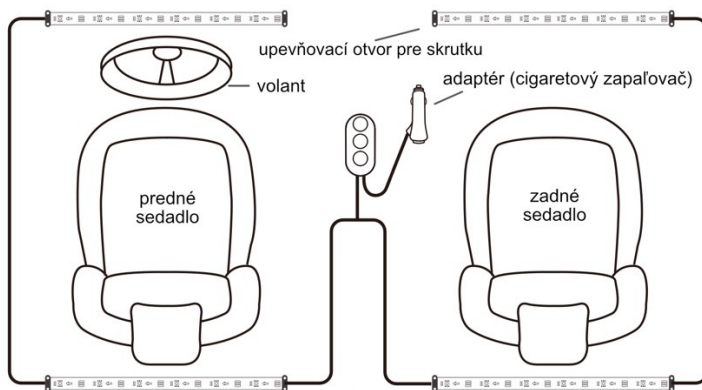

Obsah balenia

Svetelné pásy LED	4
Napájací adaptér cez cigaretový zapalovač	1
Používateľská príručka	1
Servisná karta	1

Prehľad

Inštalácia zariadenia

Pred začatím inštalácie

Rozbaľte škatuľu a skontrolujte všetky položky uvedené v obsahu balenia.

Zapnite svetelný pás a skontrolujte, či svieti.

Kroky inštalácie

Utrite povrch, aby bol čistý a suchý.

Nainštalujte zapalovač cigariet a ovládací panel do stredovej konzoly.

Odlepte ochrannú fóliu a priložte svetelné pásy podľa obrázka.

Pásku pevne pritlačte od konca ku koncu a konce pásky spevnite sťahovacími páskami a skrutkami.

Vložte zapalovač cigariet do zásuvky a stlačte tlačidlo na ňom. Tlačidlo sa rozsvieti, čo znamená, že svetelný pás je zapnutý.