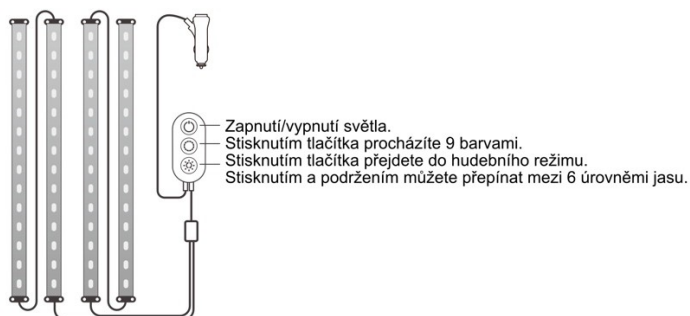

Při ohýbání páskových světel během instalace se vyvarujte ohýbání LED komponentů, protože by to mohlo ovlivnit životnost výrobků.

Před připevněním světelného pásu odstraňte z instalačního povrchu hřebíky, kovové nebo jiné vodivé předměty, protože by mohlo dojít ke zkratu.

Pásková světla neinstalujte v blízkosti zdrojů tepla.

Nedovolte dětem, aby samy instalovaly světelné pásy.

Úvod

Děkujeme, že jste si vybrali Govee Smart RGBIC LED pásy do auta. Tento produkt je interiérovým světlem do auta a podporuje ovládání pomocí aplikace. RGBIC je nejnovější technologie osvětlení společnosti Govee. Díky pokročilým čipům IC (nezávislé ovládání) lze každý segment světelného pásu nastavit nezávisle a vytvořit tak zářivé duhové efekty.

Obsah balení

LED světelné pásy	4
Napájecí adaptér přes cigaretové zapalování	1
Uživatelský manuál	1
Servisní karta	1

Přehled

Instalace zařízení

Před zahájením instalace

Rozbalte krabici a zkontrolujte všechny položky uvedené v obsahu balení.

Zapněte světelný pásek a zkontrolujte, zda se rozsvítí.

Kroky instalace

Otřete povrch, aby byl čistý a suchý.

Nainstalujte zapalovač cigaret a ovládací skříňku do středové konzoly.

Odlepte ochrannou fólii a nalepte světelné pásy podle obrázku.