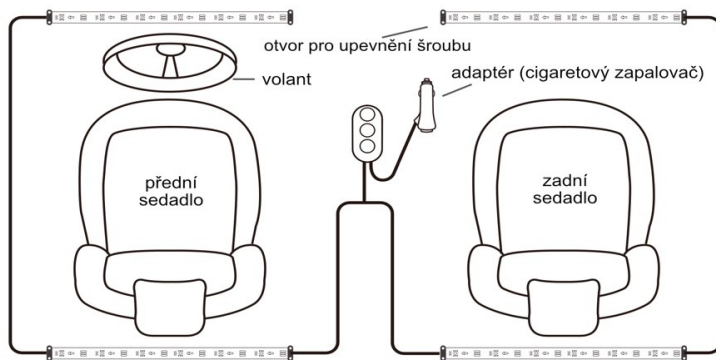

Obsah balení

LED světelné pásy	4
Napájecí adaptér přes cigaretové zapalování	1
Uživatelský manuál	1
Servisní karta	1

Přehled

Instalace zařízení

Před zahájením instalace

Rozbalte krabici a zkontrolujte všechny položky uvedené v obsahu balení.

Zapněte světelný pásek a zkontrolujte, zda se rozsvítí.

Kroky instalace

Otřete povrch, aby byl čistý a suchý.

Nainstalujte zapalovač cigaret a ovládací skříňku do středové konzoly.

Odlepte ochrannou fólii a nalepte světelné pásy podle obrázku.

Pásek pevně přitiskněte od konce ke konci a konce pásu vyztužte stahovacími páskami a šrouby.

Zasuňte zapalovač cigaret do zásuvky a stiskněte na něm tlačítko. Tlačítko se rozsvítí, což znamená, že je světelný pásek zapnutý.